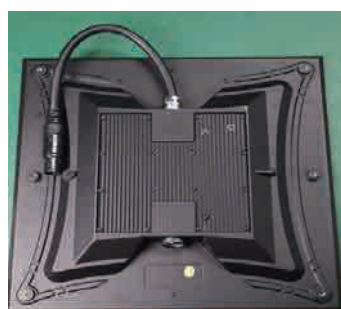

JEO-DZU

最軽量 屋外LEDビジョン

画像ピッチ種類(mm) … 4.0 / 6.66

■ 最軽量 イベントに使いやすい

屋外対応ながら、最軽量を実現。
特に天吊りに特化した設計になっており、イベント時など短時間で設置/解体に適した製品です。

90度設置も可能▶

■ 電源ケーブルと通信ケーブルが一体化

電源ケーブルとLAN(通信)ケーブルが一体化。
そのためパネル1枚辺りケーブルを2本抜き差しする手間を軽減。非常に素早く簡単に設置できます。

製品イメージ動画▶

製品名	JEO-DZU	
画像ピッチ	4.00mm	6.66mm
パネルの解像度 (W×H)	80p × 80p	48p × 48p
パネル寸法 (W×H×D)	320.0mm × 320.0mm × 36.0mm	
モジュール寸法 (W×H)	320.0mm × 320.0mm	
パネルの重量	1.6kg	
パネル筐体素材	アルミダイキャスト	
輝度	6,000cd/m ²	
IPレート (フロント/リア)	IP67 / IP65	
メンテナンス方法	フロント&リア	
電源入力	AC100V~240V、50/60Hz	
平均消費電力 (製造メーカー調べ)	18.4W/枚	
最大消費電力 (輝度最大・6500K・全入力時)	61.0W/枚	
パネル内部パワーサプライ数	200W × 1	
水平視野角 / 垂直視野角	140° / 140°	
最大天吊り数	16枚	
LED寿命 ※LEDチップの輝度半減期	100,000 時間	