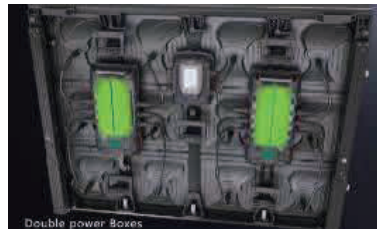

# JEO-SP

FIFAスタジアム標準 屋外LEDビジョン

画像ピッチ種類(mm)・・・10

## ■ FIFA標準 高スペックだからこそその実績

厳しい防弾試験を突破

ドイツプロサッカーチームのブンデスリーガに正式採用されています。  
IP65の高標準。モジュールや電源も完全防水です。

デュアル電源内蔵

製品名	JEO-SP
画像ピッチ	10.0mm
パネルの解像度 (W×H)	128p × 96p
パネル寸法 (W×H×D)	1,280.0mm × 960.0mm × 105.0mm
パネルの重量	52.0kg
モジュール寸法 (W×H)	320.0mm × 320.0mm
輝度	6,500cd/m <sup>2</sup>
メンテナンス方法	フロント&リア
IPレート(前/後)	IP 65 / IP 54
平均消費電力 (製造メーカー調べ)	207 ~ 345W/枚
最大消費電力 (輝度最大・6500K・全白入力時)	690W/枚
水平視野角/垂直視野角	140° / 140°
LED寿命	100,000 時間

## ■ 設置もメンテナンスも簡単

前面または背面からのメンテナンスが可能  
素早くLEDモジュールや電源の交換ができます。  
パネル角度を調整可能。リボンビジョンに最適

※ 予告なく仕様変更することがあります。