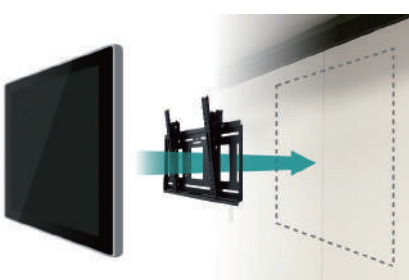

### 2.本体にUSBメモリ・SDカードを差込

コンテンツを保存したUSBメモリまたはSDカードをデジタルサイネージ本体に差し込みます。

## 限られた空間にも設置可能

付属の壁掛け金具を使うことで、埋め込むことなく壁面設置が可能です。限られた空間にも景観を損ねることなく設置できます。