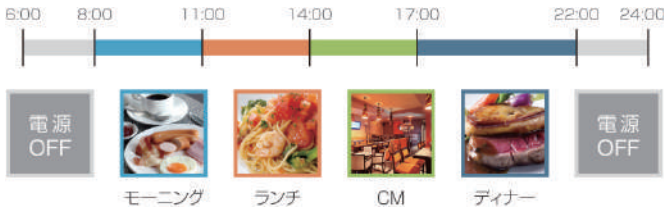

メディアプレーヤーとの組み合わせで、WEBコンテンツの配信やスケジュール管理、その他様々な機能やコンテンツの配信が可能になります。また、CMS（中央管理サーバー）を使った一元管理システムの構築も可能です。

遠隔からのコンテンツ更新

メディアプレーヤーはネットワーク経由でコンテンツの更新が可能のため、更新の度に設置場所に行く必要がなく、離れた場所からでも素早くコンテンツを更新することができます。

※2000シリーズのみグローバルアクセスが可能です。

コンテンツのスケジュール配信

メディアプレーヤーと組み合わせることで、曜日毎、日毎、時間毎など、自由にコンテンツの配信スケジュールを設定することが可能になります。ランチタイムやタイムセール、期間限定のCMの配信など、時間帯や期間に応じた、より効果的な情報配信が可能になります。

※メディアプレーヤーにより、設定可能なスケジュール期間が異なります。

	NSDS43S-IS	NSDS49S-IS	NSDS55S-IS	NSDS65S-IS
画面サイズ	43型	49型	55型	65型
有効表示領域	530(幅)×941(高)mm	604(幅)×1073.8(高)mm	680(幅)×1210(高)mm	804(幅)×1428(高)mm
表示画素数	1920×1080 16:9ワイド			
輝度	700cd/m ²			
対応メモリ機器	(Support built-in memory 128MB) USB2.0、SD			
動画データ	コンテナ：MP4、AVI、MPEG、MOV、MKV 動画コーデック：MPEG-1、MPEG-2、AVI(3.11)、XVID、H.264 音声コーデック：MPEG-1 Layers I、II、III2.0、MPEG-4 AAC-LC 5.1/HE-AAC 5.1/BSAC 2.0 WAV 24-bit linear PCM 7.1			
静止画データ	BMP、JPEG、PNG			
OSD言語	日本語、英語、中国語、フランス語			
再生方法	自動（写真・動画混在再生）			
オーディオ出力	8Ω5W×2			
映像入力	HDMI×1			
電源	AC/90-240V、50/60Hz、2A		AC/90-240V、50/60Hz、2.5A	AC/90-240V、50/60Hz、3A
最大消費電力	75W	90W	110W	145W
動作可能周囲温度	0～40度			
本体寸法（土台含む）	634(幅)×1797(高)×450(奥)mm	710(幅)×1892(高)×450(奥)mm	800(幅)×1882(高)×450(奥)mm	924(幅)×2102(高)×520(奥)mm
土台寸法	634(幅)×52(高)×450(奥)mm	710(幅)×52(高)×450(奥)mm	800(幅)×52(高)×450(奥)mm	924(幅)×52(高)×520(奥)mm
重量（土台含む）	49kg	56kg	67kg	113kg