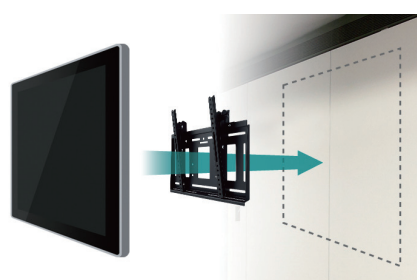

1.コンテンツの準備

PowerPointなどのコンテンツ制作ソフトを使って動画、静止画コンテンツを準備し、USBメモリまたはSDカードに保存します。

2.本体にUSBメモリ・SDカードを差込

コンテンツを保存したUSBメモリまたはSDカードをデジタルサイネージ本体に差し込みます。

3.再生開始

USBメモリまたはSDカードに保存したコンテンツを簡単に再生することが可能です。

限られた空間にも設置可能

付属の壁掛け金具を使うことで、埋め込むことなく壁面設置が可能です。限られた空間にも景観を損ねることなく設置できます。

高所への設置時もリモコン使用で簡単運用

付属のリモコンを使用することにより、離れた場所からでも画面の微調整や電源のON/OFFを切り替えることができます。そのため、高所等への設置時でも簡単に操作することが可能です。

700cd/m²のフルHDディスプレイ

700cd/m²のフルHD（1920×1080px）ディスプレイを搭載可能です。明るく広い場所でも鮮明で美しい、より訴求力のある映像配信が可能になります。