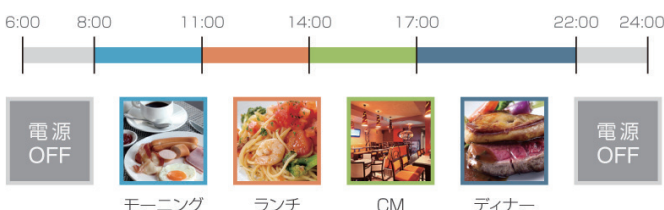

高所への設置時もリモコン使用で簡単運用

付属のリモコンを使用することにより、離れた場所からでも画面の微調整や電源のON/OFFを切り替えることができます。そのため、高所等への設置時でも簡単に操作することが可能です。

700cd/m²のフルHDディスプレイ

700cd/m²のフルHD（1920×1080px）ディスプレイを搭載可能です。明るく広い場所でも鮮明で美しい、より訴求力のある映像配信が可能になります。

様々なプレーヤーとの組合せで機能を拡張

メディアプレーヤーとの組み合わせで、WEBコンテンツの配信やスケジュール管理、その他様々な機能やコンテンツの配信が可能になります。また、CMS（中央管理サーバー）を使った一元管理システムの構築も可能です。

遠隔からのコンテンツ更新

メディアプレーヤーはネットワーク経由でコンテンツの更新が可能のため、更新の度に設置場所に行く必要がなく、離れた場所からでも素早くコンテンツを更新することができます。

コンテンツのスケジュール配信

メディアプレーヤーと組合せることで、曜日毎、日毎、時間毎など、自由にコンテンツの配信スケジュールを設定することが可能になります。ランチタイムやタイムセール、期間限定のCMの配信など、時間帯や期間に応じた、より効果的な情報配信が可能になります。

	NSDS43S-IW	NSDS49S-IW	NSDS55S-IW	NSDS65S-IW
画面サイズ	43型	49型	55型	65型
有効表示領域	941×529mm	1073.8×604mm	1209×680mm	1428×803mm
表示画素数	1920×1080 16:9ワイド			
輝度	700cd/m ²			
対応メモリ機器	(Support built-in memory 128MB) USB2.0、SD			
動画データ	コンテナ：MP4、AVI、MPEG、MOV、MKV 動画コーデック：MPEG-1、MPEG-2、AVI(3.11)、XVID、H.264 音声コーデック：MPEG-1 Layers I、II、III2.0、MPEG-4 AAC-LC 5.1/HE-AAC 5.1/BSAC 2.0 WAV 24-bit linear PCM 7.1			
静止画データ	BMP、JPEG、PNG			
OSD言語	日本語、英語、中国語、フランス語			
再生方法	自動（写真・動画混在再生）			
オーディオ出力	8Ω5W×2			
映像入力	HDMI×1			
電源	AC/90-240V、50/60Hz、2A		AC/90-240V、50/60Hz、2.5A	AC/90-240V、50/60Hz、3A
最大消費電力	75W	90W	110W	145W
動作可能周囲温度	0～40度			
外形寸法	1023(幅)×609(高)×76～96(奥)mm	1160(幅)×690(高)×76～96(奥)mm	1296(幅)×769(高)×76～96(奥)mm	1522(幅)×893(高)×76～96(奥)mm
重量	25kg	35kg	44kg	57kg