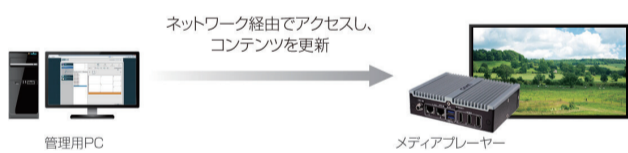

※2000シリーズのみグローバルアクセスが可能です。

コンテンツのスケジュール配信

メディアプレーヤーと組合せることで、曜日毎、日毎、時間毎など、自由にコンテンツの配信スケジュールを設定することが可能になります。ランチタイムやタイムセール、期間限定のCMの配信など、時間帯や期間に応じた、より効果的な情報配信が可能になります。