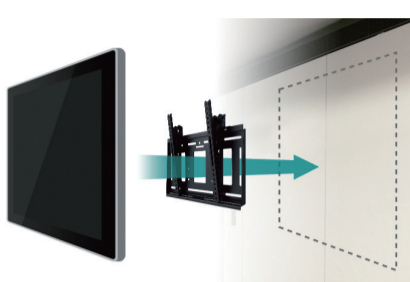

高所への設置時もリモコン使用で簡単運用

付属のリモコンを使用することにより、離れた場所からでも画面の微調整や電源のON/OFFを切り替えることができます。そのため、高所等への設置時でも簡単に操作することが可能です。

700cd/m²のフルHDディスプレイ

700cd/m²のフルHD（1920×1080px）ディスプレイを搭載可能です。明るく広い場所でも鮮明で美しい、より訴求力のある映像配信が可能になります。

1.コンテンツの準備

PowerPointなどのコンテンツ制作ソフトを使って動画、静止画コンテンツを準備し、USBメモリまたはSDカードに保存します。

2.本体にUSBメモリ・SDカードを差し込

コンテンツを保存したUSBメモリまたはSDカードをデジタルサイネージ本体に差し込みます。

3.再生開始

USBメモリまたはSDカードに保存したコンテンツを簡単に再生することが可能です。

限られた空間にも設置可能

付属の壁掛け金具を使うことで、埋め込むことなく壁面設置が可能です。限られた空間にも景観を損ねることなく設置できます。

高所への設置時もリモコン使用で簡単運用

付属のリモコンを使用することにより、離れた場所からでも画面の微調整や電源のON/OFFを切り替えることができます。そのため、高所等への設置時でも簡単に操作することが可能です。

屋外での運用を可能にした様々な対策

季節や天気によって左右されない運用を可能にするため、ブラックアウト、防水、防塵、結露対策など様々な対策が施されています。

ブラックアウト軽減※1

ブラックアウト対策として、太陽からの放射熱を軽減する加工を施しています。