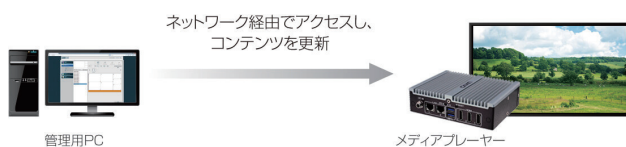

1.コンテンツの準備

PowerPointなどのコンテンツ制作ソフトを使って動画、静止画コンテンツを準備し、USBメモリまたはSDカードに保存します。

2.本体にUSBメモリ・SDカードを差込

コンテンツを保存したUSBメモリまたはSDカードをデジタルサイネージ本体に差し込みます。

3.再生開始

USBメモリまたはSDカードに保存したコンテンツを簡単に再生することが可能です。

限られた空間にも設置可能

付属の壁掛け金具を使うことで、埋め込むことなく壁面設置が可能です。限られた空間にも景観を損ねることなく設置できます。

高所への設置時もリモコン使用で簡単運用

付属のリモコンを使用することにより、離れた場所からでも画面の微調整や電源のON/OFFを切り替えることができます。そのため、高所等への設置時でも簡単に操作することが可能です。

700cd/m²のフルHDディスプレイ

700cd/m²のフルHD（1920×1080px）ディスプレイを搭載可能です。明るく広い場所でも鮮明で美しい、より訴求力のある映像配信が可能になります。

様々なプレーヤーとの組合せで機能を拡張

メディアプレーヤーとの組み合わせで、WEBコンテンツの配信やスケジュール管理、その他様々な機能やコンテンツの配信が可能になります。また、CMS（中央管理サーバー）を使った一元管理システムの構築も可能です。

遠隔からのコンテンツ更新

メディアプレーヤーはネットワーク経由でコンテンツの更新が可能のため、更新の度に設置場所に行く必要がなく、離れた場所からでも素早くコンテンツを更新することができます。