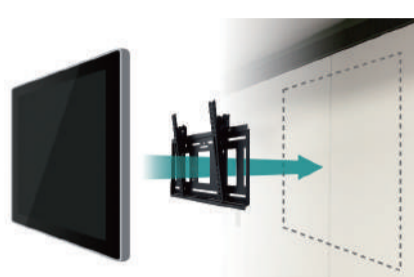

### 2.本体にUSBメモリ・SDカードを差し込み

コンテンツを保存したUSBメモリまたはSDカードをデジタルサイネージ本体に差し込みます。

## 限られた空間にも設置可能

付属の壁掛け金具を使うことで、埋め込むことなく壁面設置が可能です。限られた空間にも景観を損ねることなく設置できます。