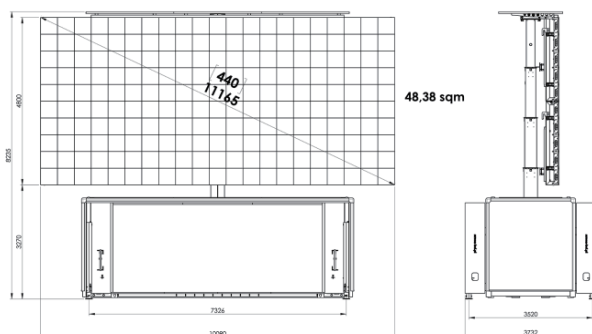

コンテナビジョンの魅力

スポーツや音楽イベント、商品告知イベントなどで、止め置きにてパブリックビューイングとして映像や中継を流すことが可能です。通常のトラックビジョンとは異なり、トラックの荷台部分(LED部分)を切り離しが可能です。

大型ビジョンを設置する工事や大勢による人件費が必要なし。移動式LEDビジョントラックをイベント会場に停めるだけで、かんたんに設置出来るので短時間、低価格にてご提供可能です。