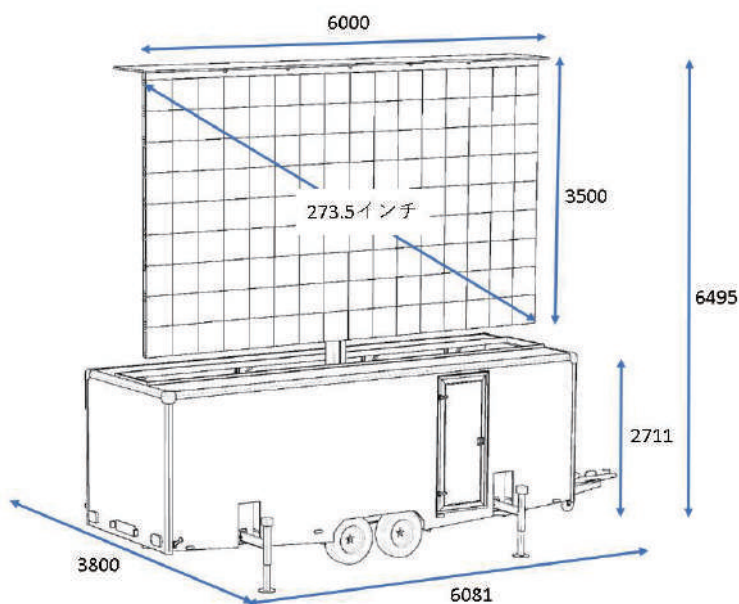

牽引式トレーラーLED

牽引式コンテナ設置屋外LEDビジョン

画像ピッチ種類(mm) … 4.81

レンタル専用 ※LEDサイズ273.5インチ

■ 大型ビジョンを設置する手間が不要なし。

トラックビジョンの魅力

スポーツや音楽イベント、商品告知イベントなどで、停め置きにてパブリックビューイングとして映像や中継を流すことが可能です。

使用しているLED

屋外の日中でも問題ない5,000cd/m²による高輝度LED。IP65搭載。雨天時対応の全天候型LEDのため日程の調整がし易くなります。

LEDスペック	
画像ピッチ	4.81 mm
LEDサイズ(正面)	幅6.0 m / 高さ3.5 m
	273.5 インチ (16対9比率)
輝度	5000 cd/m ²
IP	IP 65

コンテナスペック	
コンテナサイズ (W×H×D)/(m)	6.08 × 2.7 × 3.8
最大高さ	地上 6.5 m
コンテナ重量	3500 kg
LED消費電力	< 12.3 kw