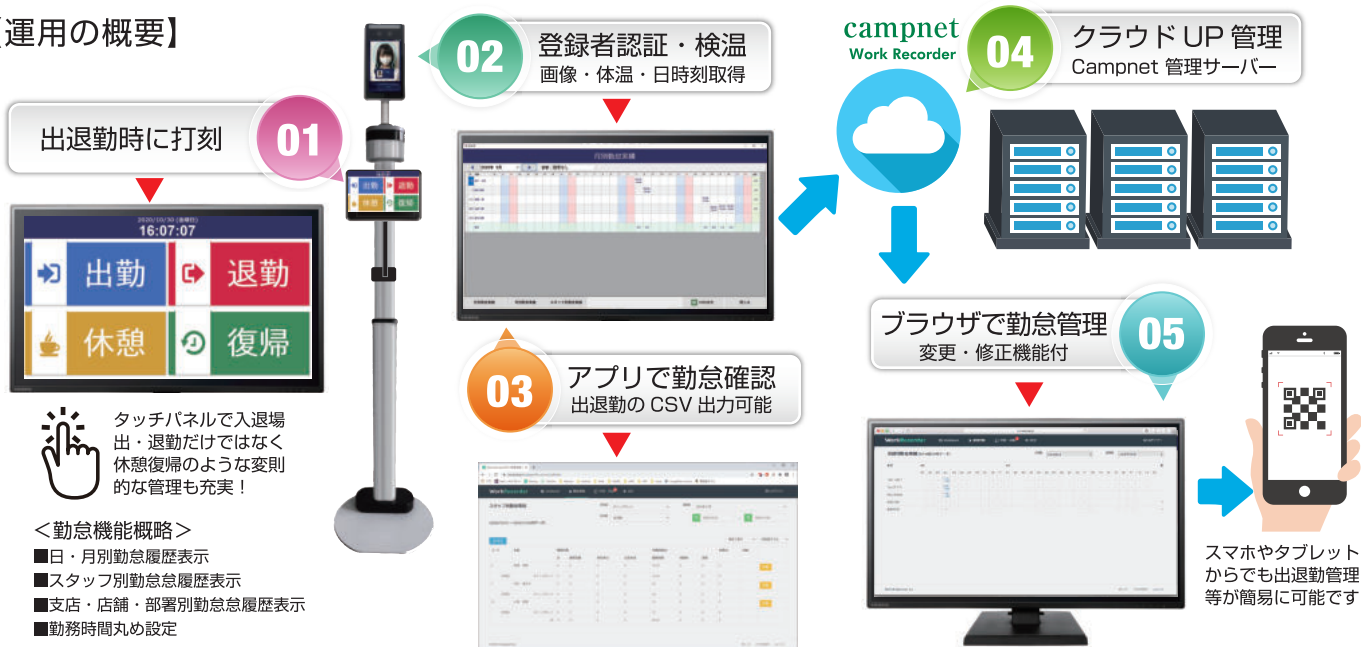

新しい社会に必要な「未来型システム」 <FRシリーズ専用>

サーモモニター連動型勤怠ソフト Work Recorder BXC

安全と安心が 共有する場所

『Work Recorder BXC』とは
サーモモニターで検温すると同時に、顔認証モードを用いて登録者の入退場記録を
出出勤・給与積算などの勤怠管理ソフトと連動して運用を可能にしたシステムです。

【運用の概要】

用途に合わせてプランなどで提案（お見積もり）
いたしますのでお気軽にお問い合わせ下さい。